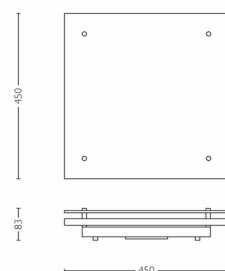

Lirio by Philips
Plafonnière

Vetro

32501/31/LI