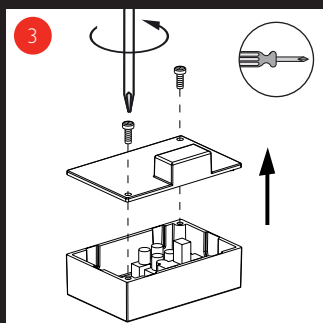

Lirio

by

PHILIPS

Distributor
Satenrozen 13
2550 Kontich – Belgium

M10 000 016

Last update: 23/07/09

CREATE **LIGHT CONTROL SHADOW**