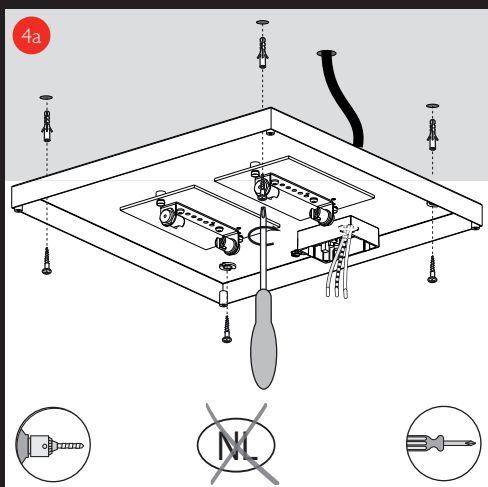

Lirio

by

PHILIPS

Distributor
Satenrozen 13
2550 Kontich – Belgium

M10 000 016

Last update: 23/07/09

CREATE **LIGHT CONTROL SHADOW**