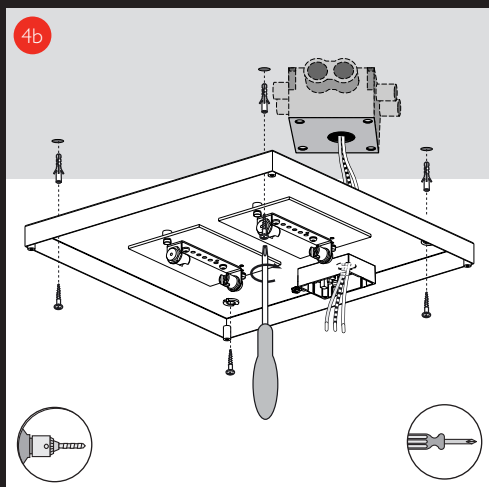

Lirio

by

PHILIPS

Distributor
Satenrozen 13
2550 Kontich – Belgium

M10 000 016

Last update: 23/07/09

CREATE **LIGHT CONTROL SHADOW**