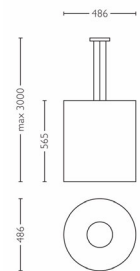

Lirio by Philips
Hanglamp

Maze

37620/30/LI