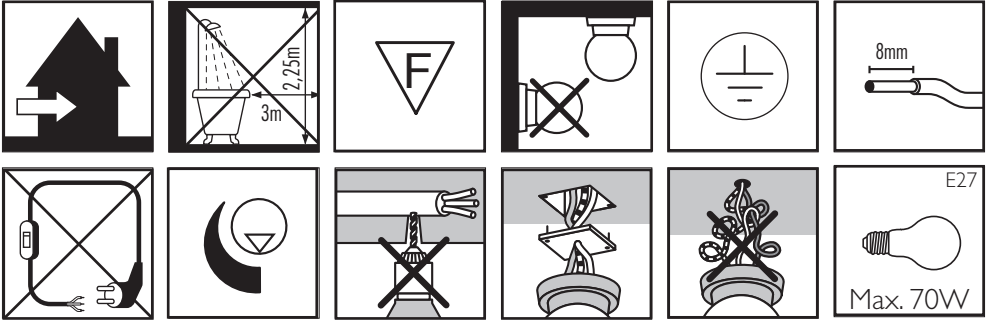

Lirio

by

PHILIPS

Distributeur
Satenrozen 13
2550 Kontich – Belgium

MD0 002 258

Last update: 29/06/09