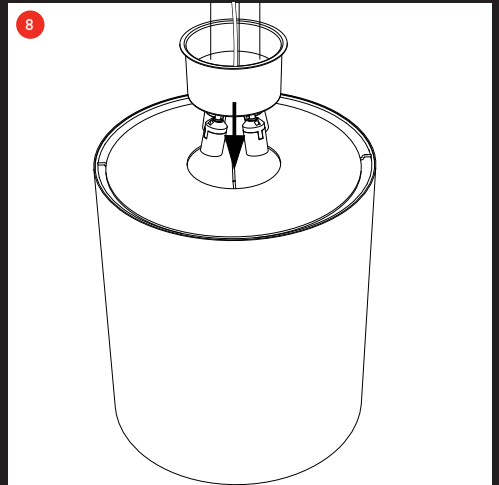

Lirio

by

PHILIPS

Distributeur
Satenrozen 13
2550 Kontich – Belgium

MD0 002 258

Last update: 29/06/09

CREATE **LIGHT CONTROL SHADOW**

CREATE **LIGHT CONTROL SHADOW**

CREATE **LIGHT** CONTROL **SHADOW**