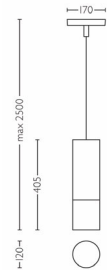

Lirio by Philips
Hanglamp

Tubuled
LED

40715/11/LI