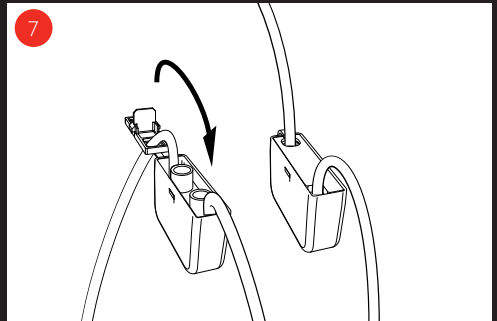

**Lirio**

by

**PHILIPS**

Distributeur  
Satenrozen 13  
2550Kontich – Belgium

4404.018.15021

Last update: 14/01/13

CREATE **LIGHT CONTROL SHADOW**

CREATE **LIGHT CONTROL SHADOW**