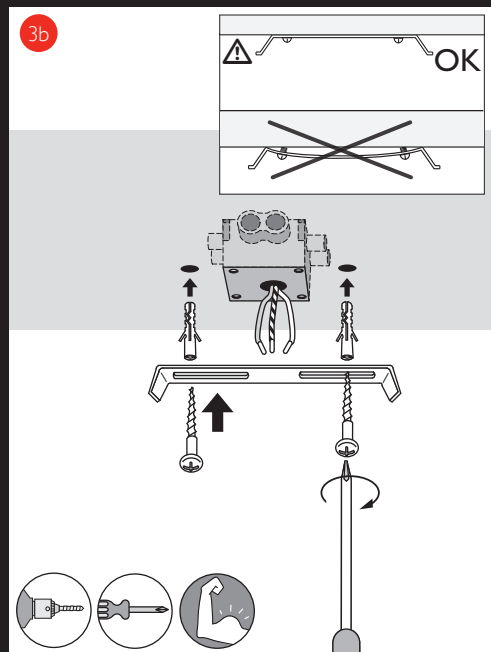

**Lirio**

by

**PHILIPS**

Distributeur  
Satenrozen 13  
2550Kontich – Belgium

4404.018.15021

Last update: 14/01/13

CREATE **LIGHT CONTROL SHADOW**

CREATE **LIGHT CONTROL SHADOW**