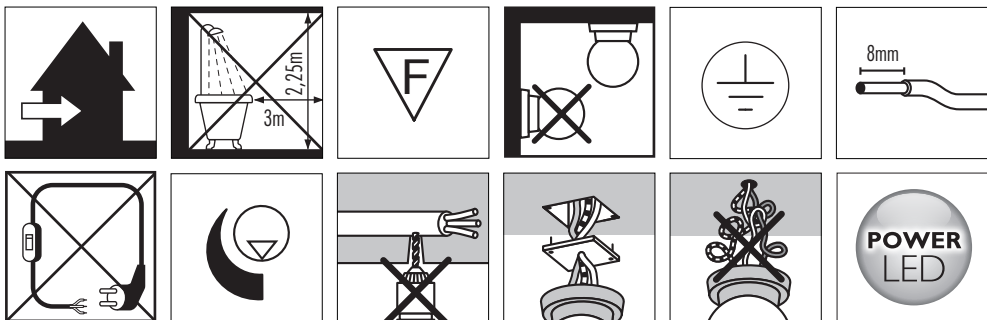

**Lirio**

by

**PHILIPS**

Distributeur  
Satenrozen 13  
2550Kontich – Belgium

4404.018.15021

Last update: 14/01/13

CREATE **LIGHT CONTROL SHADOW**

CREATE **LIGHT CONTROL SHADOW**