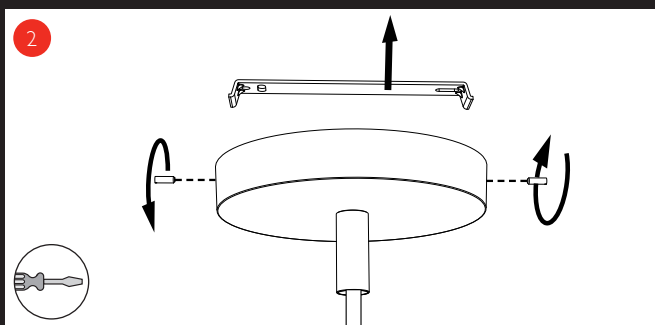

**Lirio**

by

**PHILIPS**

Distributeur  
Satenrozen 13  
2550Kontich – Belgium

4404.018.15021

Last update: 14/01/13

CREATE **LIGHT CONTROL SHADOW**

CREATE **LIGHT CONTROL SHADOW**