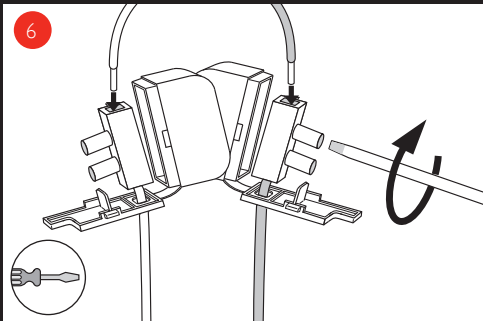

**Lirio**

by

**PHILIPS**

Distributeur  
Satenrozen 13  
2550Kontich – Belgium

4404.018.15021

Last update: 14/01/13

CREATE **LIGHT CONTROL SHADOW**

CREATE **LIGHT CONTROL SHADOW**