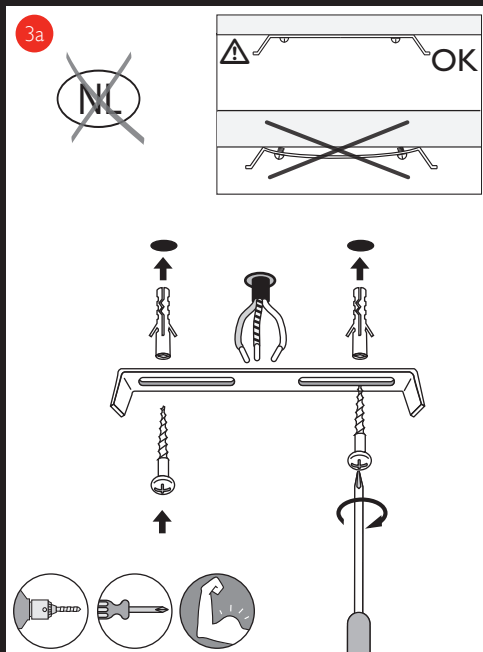

**Lirio**

by

**PHILIPS**

Distributeur  
Satenrozen 13  
2550Kontich – Belgium

4404.018.15021

Last update: 14/01/13

CREATE **LIGHT CONTROL SHADOW**

CREATE **LIGHT CONTROL SHADOW**