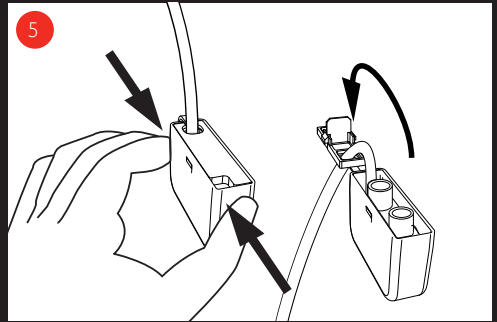

**Lirio**

by

**PHILIPS**

Distributeur  
Satenrozen 13  
2550Kontich – Belgium

4404.018.15021

Last update: 14/01/13

CREATE **LIGHT CONTROL SHADOW**

CREATE **LIGHT CONTROL SHADOW**