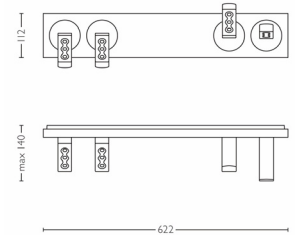

Lirio by Philips
Spotlamp

Ponato
LED

57164/13/LI

Creëer licht, controleer de schaduw

Alles behalve gewoon. Deze Ponato LED-spot is een ware trendsetter met een exclusieve gegalvaniseerde afwerking in chroom.

Innovatieve verlichting

- HighPowerLED
- Warm wit licht
- Energiezuinig

Speciale kenmerken

- Compatibel met wanddimmer
- Gemakkelijke installatie met magnetische kap

Lirio®
by
PHILIPS